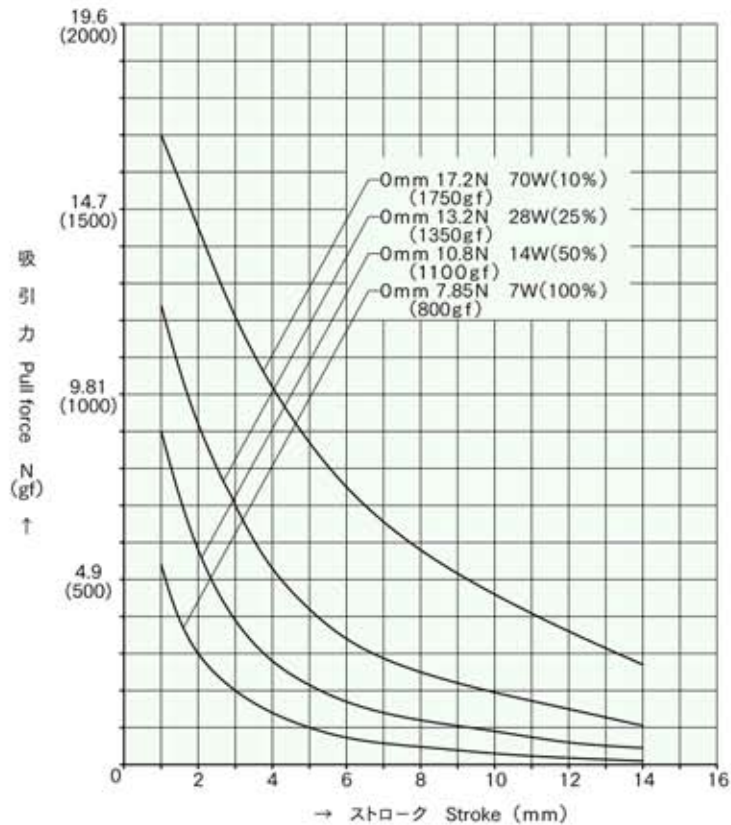

外形寸法  
Dimensions

■ ストローク / 吸引力特性  
Stroke and Pull Force Characteristics

■ 容量 / 吸引力特性  
Power and Pull Force Characteristics

標準コイル表 連続定格 7W  
Standard Coil Specifications  
Cont. rating 7W

電圧 (V) Voltage	抵抗 (Ω) Resistance	電流 (mA) Current
6	5.1	1176
12	20.6	583
24	82.3	292

● 総重量 : 74.5g  
Total weight