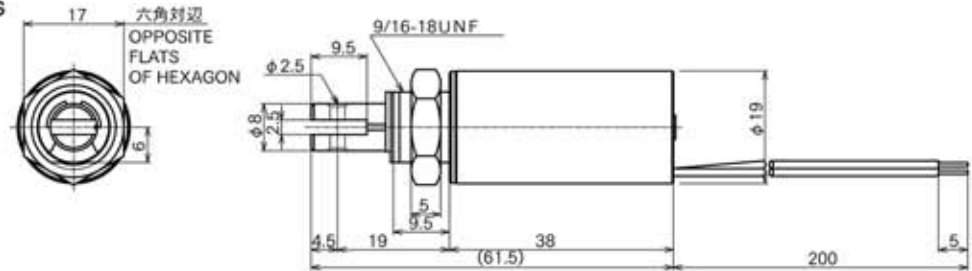

外形寸法  
Dimensions

■ ストローク / 吸引力特性  
Stroke and Pull Force Characteristics

■ 容量 / 吸引力特性  
Power and Pull Force Characteristics

標準コイル表 連続定格 7W  
Standard Coil Specifications  
Cont. rating 7W

電圧 (V) Voltage	抵抗 (Ω) Resistance	電流 (mA) Current
6	5.1	1176
12	20.6	583
24	82.3	292

● 総重量 : 74.5g  
Total weight