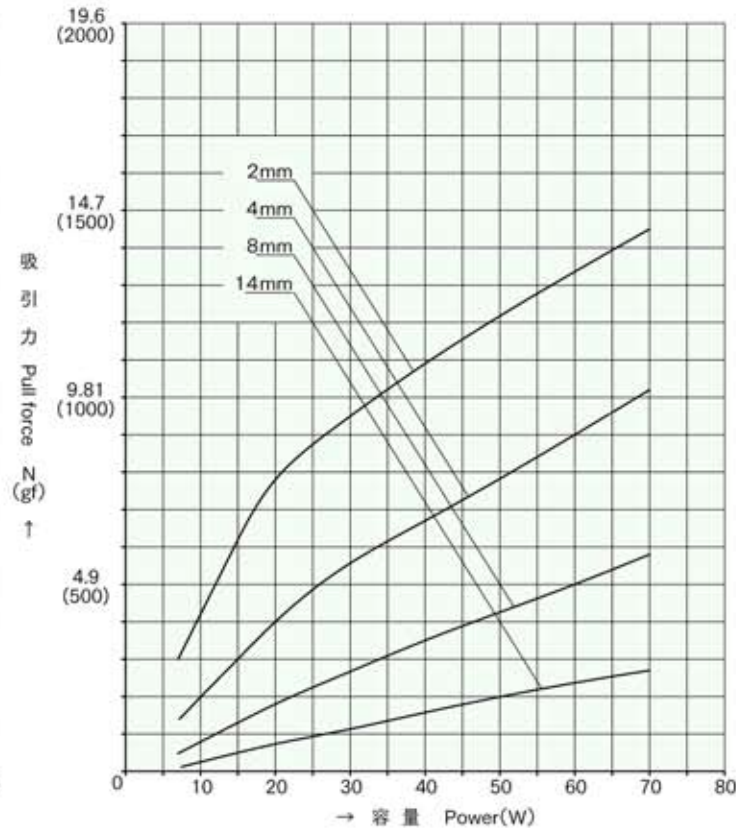

外形寸法  
Dimensions

■ ストローク / 吸引力特性  
Stroke and Pull Force Characteristics

■ 容量 / 吸引力特性  
Power and Pull Force Characteristics

標準コイル表 連続定格 7W  
Standard Coil Specifications  
Cont. rating 7W

電圧 (V) Voltage	抵抗 (Ω) Resistance	電流 (mA) Current
6	5.1	1176
12	20.6	583
24	82.3	292

● 総重量 : 74.5g  
Total weight