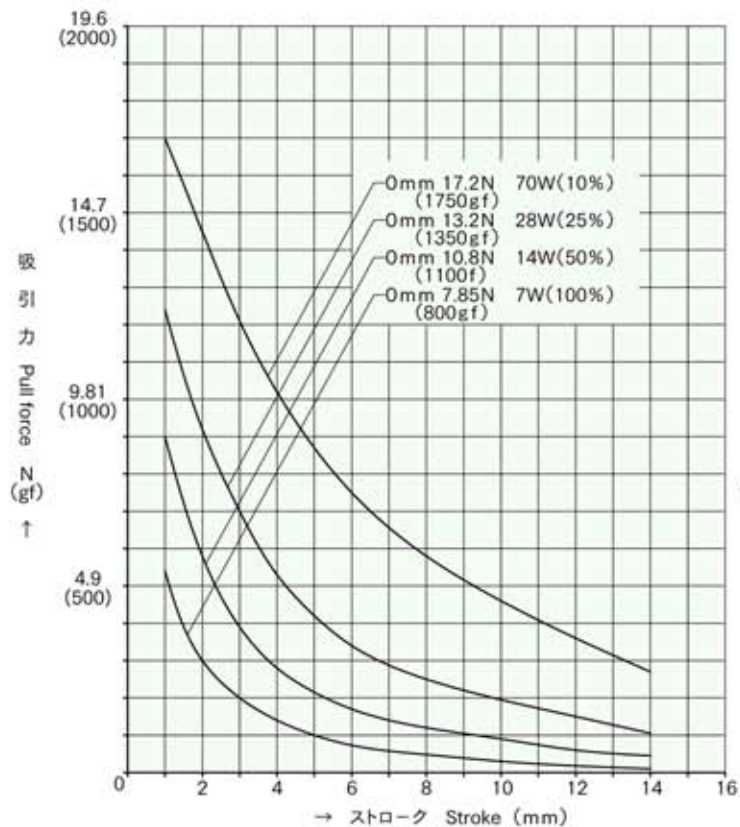

外形寸法  
Dimensions

■ ストローク / 吸引力特性  
Stroke and Pull Force Characteristics

■ 容量 / 吸引力特性  
Power and Pull Force Characteristics

標準コイル表 連続定格 7W  
Standard Coil Specifications  
Cont. rating 7W

電圧 (V) Voltage	抵抗 (Ω) Resistance	電流 (mA) Current
6	5.1	1176
12	20.6	583
24	82.3	292

● 総重量 : 77.5g  
Total weight