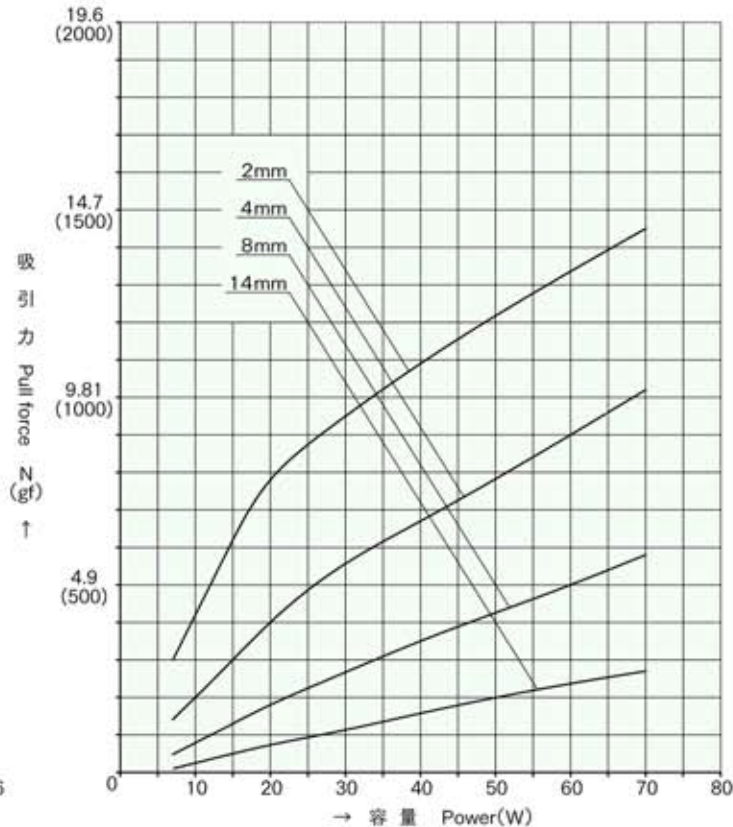

外形寸法  
Dimensions

■ ストローク / 吸引力特性  
Stroke and Pull Force Characteristics

■ 容量 / 吸引力特性  
Power and Pull Force Characteristics

標準コイル表 連続定格 7W  
Standard Coil Specifications  
Cont. rating 7W

電圧 (V) Voltage	抵抗 (Ω) Resistance	電流 (mA) Current
6	5.1	1176
12	20.6	583
24	82.3	292

● 総重量 : 77.5g  
Total weight