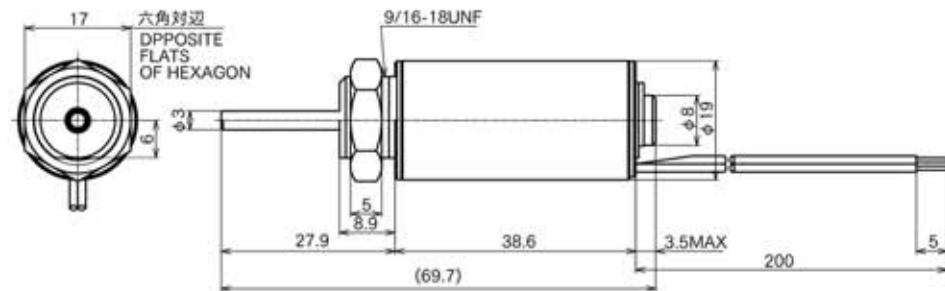

外形寸法  
Dimensions

■ ストローク / 吸引力特性  
Stroke and Pull Force Characteristics

■ 容量 / 吸引力特性  
Power and Pull Force Characteristics

標準コイル表 連続定格 7W  
Standard Coil Specifications  
Cont. rating 7W

電圧 (V) Voltage	抵抗 (Ω) Resistance	電流 (mA) Current
6	5.1	1176
12	20.6	583
24	82.3	292

● 総重量 : 77.5g  
Total weight