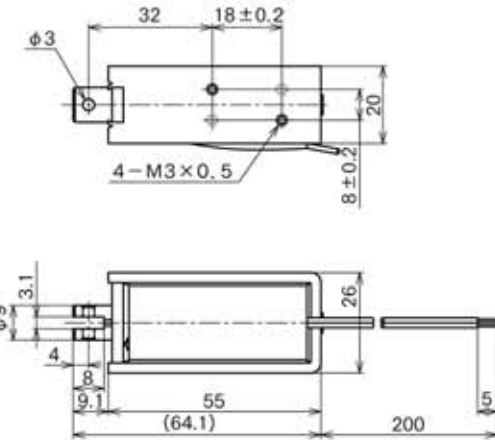

外形寸法
Dimensions

■ ストローク / 吸引力特性
Stroke and Pull Force Characteristics

■ 容量 / 吸引力特性
Power and Pull Force Characteristics

標準コイル表 連続定格 4.5W
Standard Coil Specifications
Cont. rating 4.5W

電圧 (V) Voltage	抵抗 (Ω) Resistance	電流 (mA) Current
6	8	750
12	32	375
24	128	188

- 総重量 : 133.0g
Total weight
- プランジャー重量 : 20.0g
Plunger weight