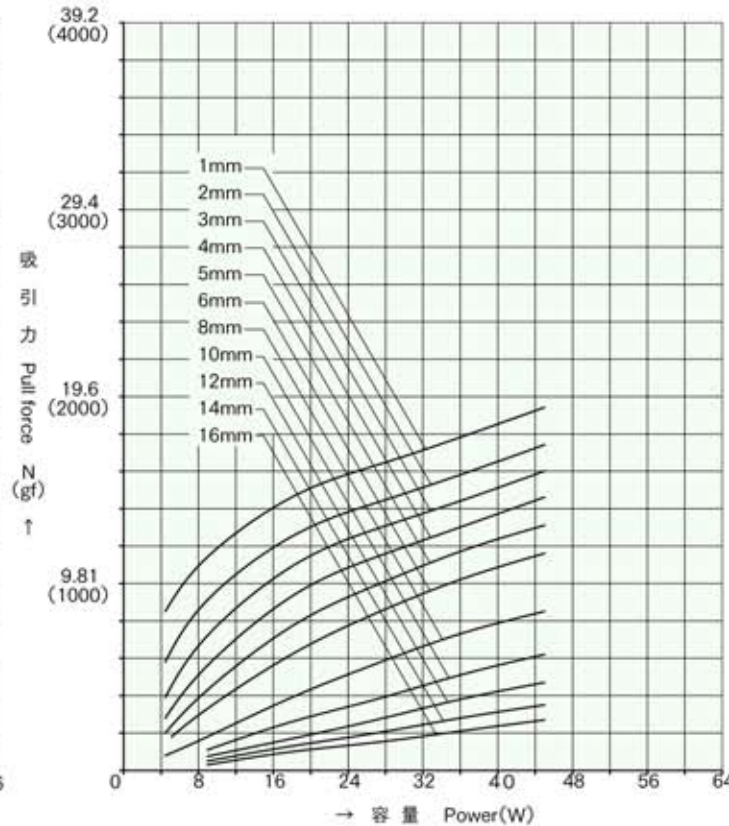

外形寸法
Dimensions

■ ストローク / 吸引力特性
Stroke and Pull Force Characteristics

■ 容量 / 吸引力特性
Power and Pull Force Characteristics

標準コイル表 連続定格 4.5W
Standard Coil Specifications
Cont. rating 4.5W

電圧 (V) Voltage	抵抗 (Ω) Resistance	電流 (mA) Current
6	8	750
12	32	375
24	128	188

- 総重量 : 133.0g
Total weight
- プランジャー重量 : 20.0g
Plunger weight