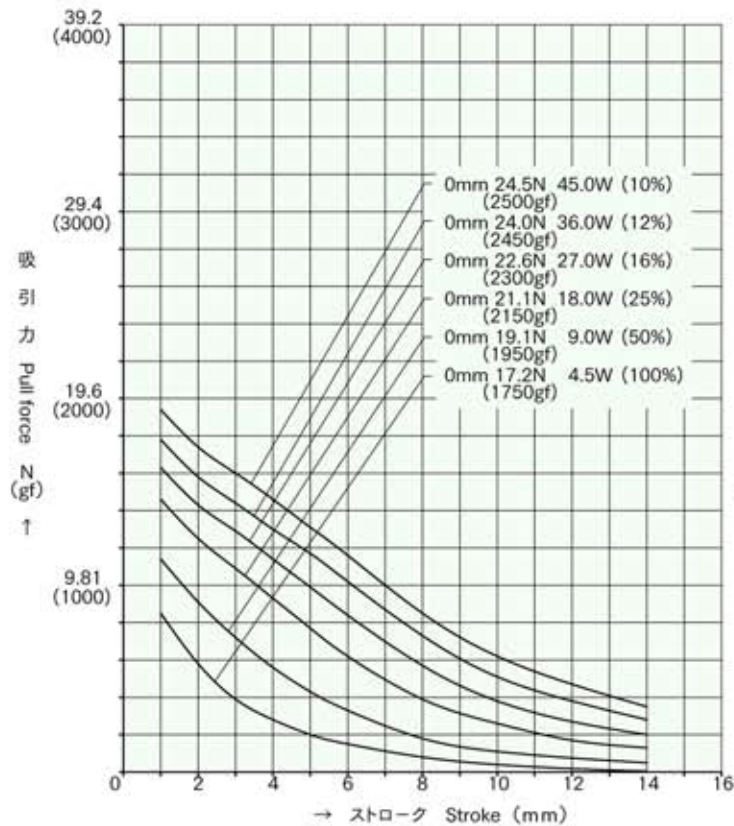

外形寸法
Dimensions

■ ストローク / 吸引力特性
Stroke and Pull Force Characteristics

■ 容量 / 吸引力特性
Power and Pull Force Characteristics

標準コイル表 連続定格 4.5W
Standard Coil Specifications
Cont. rating 4.5W

電圧 (V) Voltage	抵抗 (Ω) Resistance	電流 (mA) Current
6	8	750
12	32	375
24	128	188

- 総重量 : 133.0g
Total weight
- プランジャー重量 : 20.0g
Plunger weight