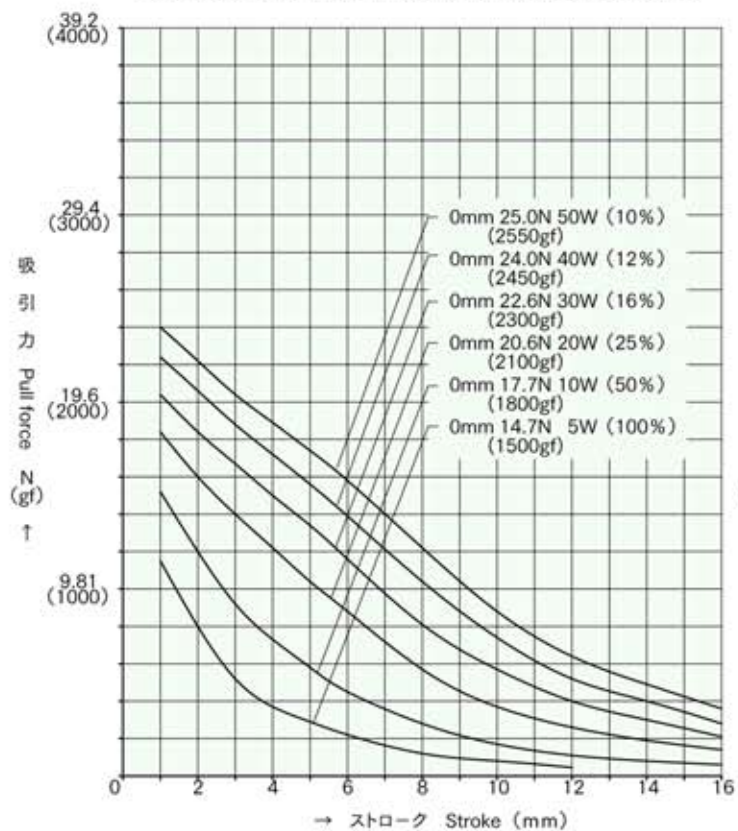

外形寸法  
Dimensions

## ストローク / 吸引力特性 Stroke and Pull Force Characteristics

## 容量 / 吸引力特性 Power and Pull Force Characteristics

標準コイル表 連続定格 5W  
Standard Coil Specifications  
Cont. rating 5W

電圧 (V) Voltage	抵抗 (Ω) Resistance	電流 (mA) Current
6	7.2	833
12	28.8	417
24	115	209

- 総重量: 150.0g  
Total weight
- プランジャー重量: 25.5g  
Plunger weight