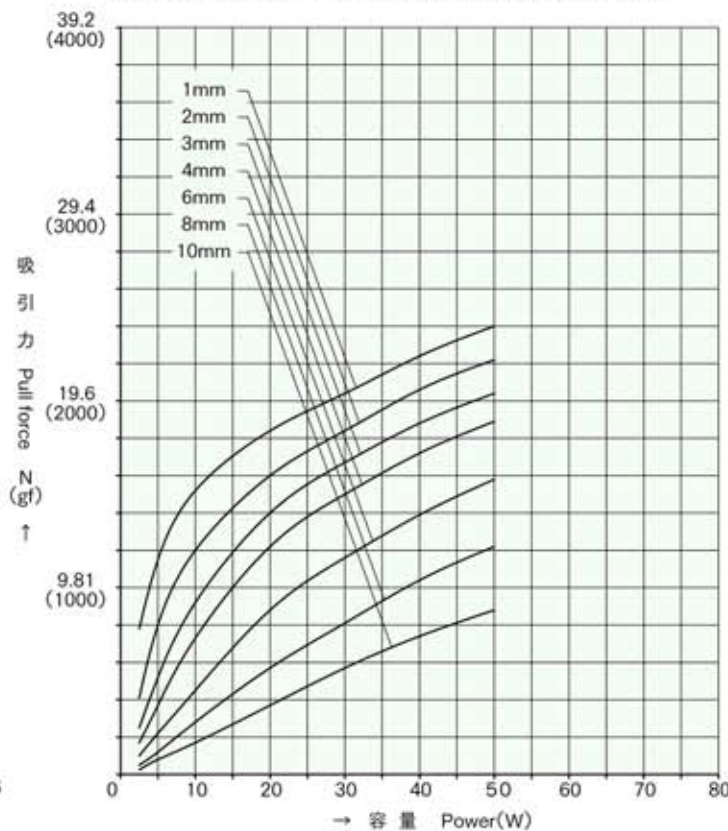

外形寸法  
Dimensions

## ストローク / 吸引力特性 Stroke and Pull Force Characteristics

## 容量 / 吸引力特性 Power and Pull Force Characteristics

標準コイル表 連続定格 5W  
Standard Coil Specifications  
Cont. rating 5W

電圧 (V) Voltage	抵抗 (Ω) Resistance	電流 (mA) Current
6	7.2	833
12	28.8	417
24	115	209

- 総重量: 150.0g  
Total weight
- プランジャー重量: 25.5g  
Plunger weight