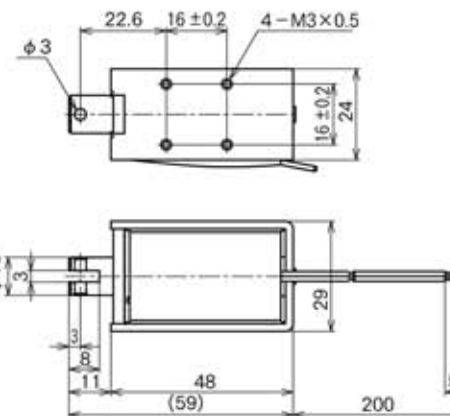

外形寸法  
Dimensions

## ストローク / 吸引力特性 Stroke and Pull Force Characteristics

## 容量 / 吸引力特性 Power and Pull Force Characteristics

標準コイル表 連続定格 5W  
Standard Coil Specifications  
Cont. rating 5W

電圧 (V) Voltage	抵抗 (Ω) Resistance	電流 (mA) Current
6	7.2	833
12	28.8	417
24	115	209

- 総重量: 150.0g  
Total weight
- プランジャー重量: 25.5g  
Plunger weight