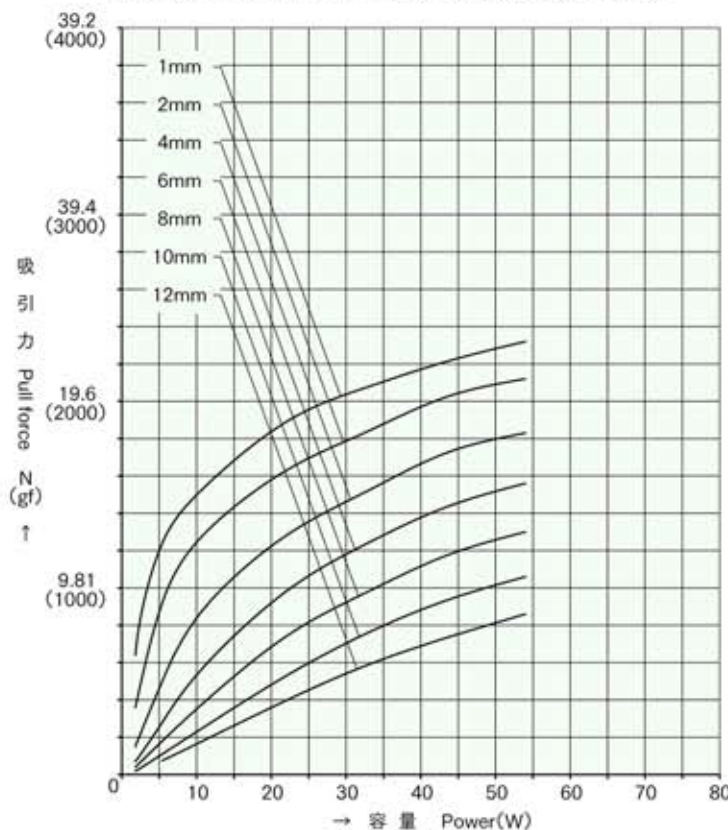

外形寸法  
Dimensions

■ ストローク / 吸引力特性  
Stroke and Pull Force Characteristics

■ 容量 / 吸引力特性  
Power and Pull Force Characteristics

標準コイル表 連続定格 5.4W  
Standard Coil Specifications  
Cont. rating 5.4W

電圧 (V) Voltage	抵抗 (Ω) Resistance	電流 (mA) Current
6	6.7	896
12	26.7	449
24	107	224

- 総重量 : 188.0g  
Total weight
- プランジャー重量 : 28.5g  
Plunger weight