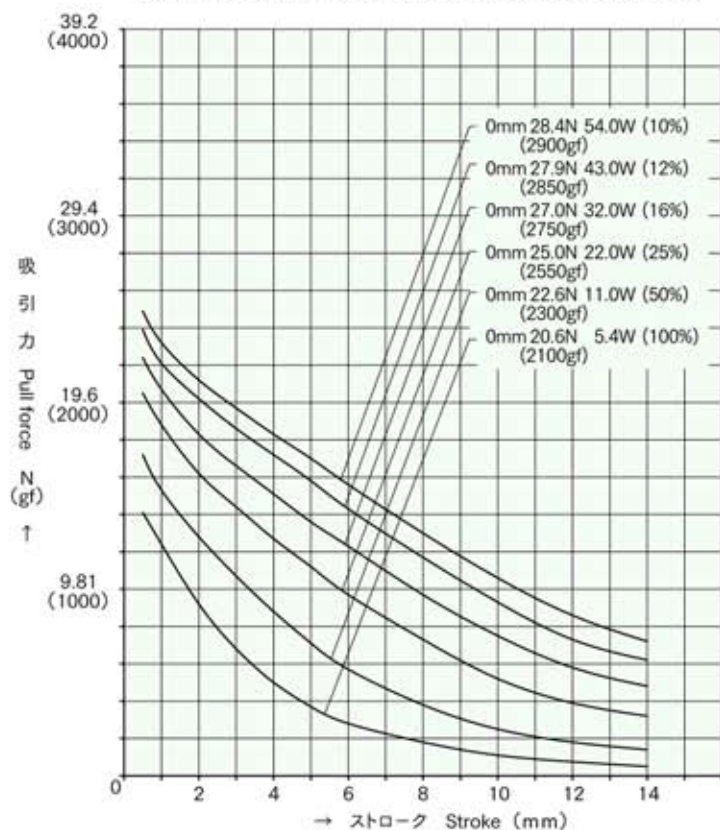

外形寸法  
Dimensions

■ ストローク / 吸引力特性  
Stroke and Pull Force Characteristics

■ 容量 / 吸引力特性  
Power and Pull Force Characteristics

標準コイル表 連続定格 5.4W  
Standard Coil Specifications  
Cont. rating 5.4W

電圧 (V) Voltage	抵抗 (Ω) Resistance	電流 (mA) Current
6	6.7	896
12	26.7	449
24	107	224

- 総重量 : 188.0g  
Total weight
- プランジャー重量 : 28.5g  
Plunger weight