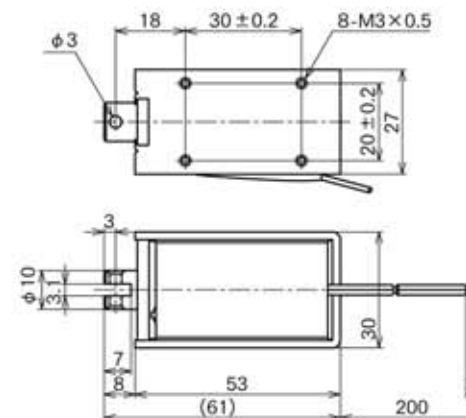

外形寸法  
Dimensions

■ ストローク / 吸引力特性  
Stroke and Pull Force Characteristics

■ 容量 / 吸引力特性  
Power and Pull Force Characteristics

標準コイル表 連続定格 5.4W  
Standard Coil Specifications  
Cont. rating 5.4W

電圧 (V) Voltage	抵抗 (Ω) Resistance	電流 (mA) Current
6	6.7	896
12	26.7	449
24	107	224

- 総重量 : 188.0g  
Total weight
- プランジャー重量 : 28.5g  
Plunger weight