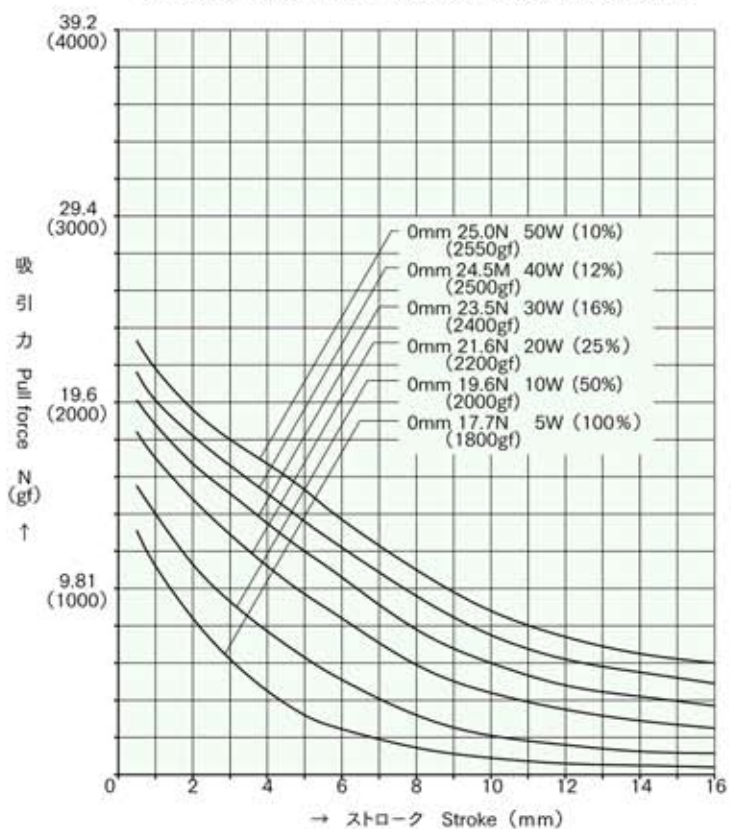

外形寸法
Dimensions

■ ストローク / 吸引力特性
Stroke and Pull Force Characteristics

■ 容量 / 吸引力特性
Power and Pull Force Characteristics

標準コイル表 連続定格 5W
Standard Coil Specifications
Cont. rating 5W

電圧 (V) Voltage	抵抗 (Ω) Resistance	電流 (mA) Current
6	7.2	833
12	28.8	417
24	115	209

- 総重量：173.0g
Total weight
- プランジャー重量：37.5g
Plunger weight