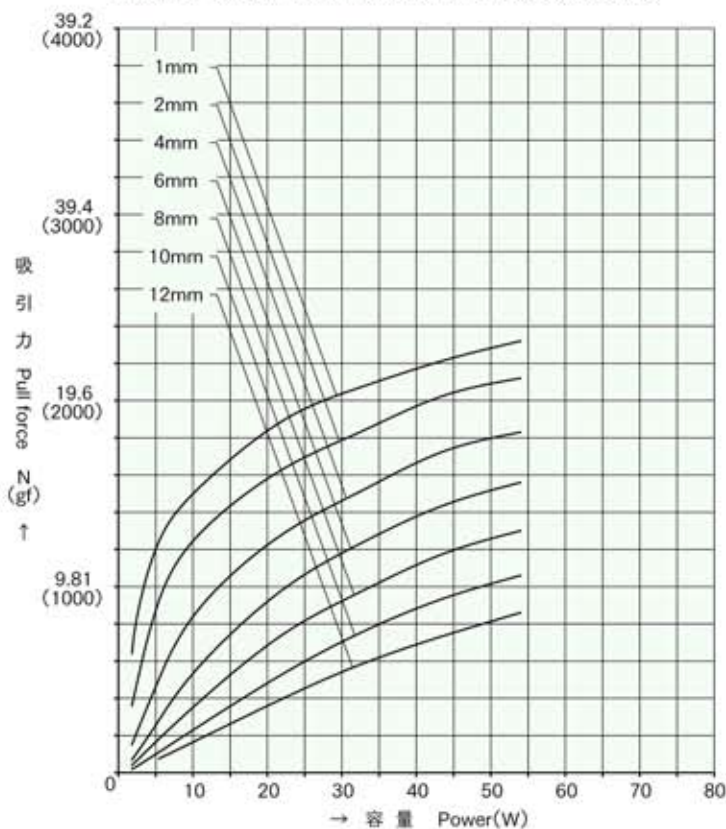

外形寸法
Dimensions

■ ストローク / 吸引力特性
Stroke and Pull Force Characteristics

■ 容量 / 吸引力特性
Power and Pull Force Characteristics

標準コイル表 連続定格 5W
Standard Coil Specifications
Cont. rating 5W

電圧 (V) Voltage	抵抗 (Ω) Resistance	電流 (mA) Current
6	7.2	833
12	28.8	417
24	115	209

- 総重量：173.0g
Total weight
- プランジャー重量：37.5g
Plunger weight