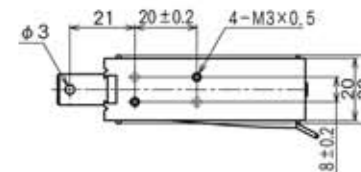

外形寸法
Dimensions

■ ストローク / 吸引力特性
Stroke and Pull Force Characteristics

■ 容量 / 吸引力特性
Power and Pull Force Characteristics

標準コイル表 連続定格 5W
Standard Coil Specifications
Cont. rating 5W

電圧 (V) Voltage	抵抗 (Ω) Resistance	電流 (mA) Current
6	7.2	833
12	28.8	417
24	115	209

- 総重量：173.0g
Total weight
- プランジャー重量：37.5g
Plunger weight