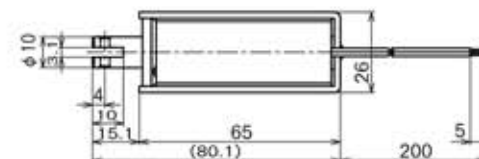

外形寸法
Dimensions

■ ストローク / 吸引力特性
Stroke and Pull Force Characteristics

■ 容量 / 吸引力特性
Power and Pull Force Characteristics

標準コイル表 連続定格 5W
Standard Coil Specifications
Cont. rating 5W

電圧 (V) Voltage	抵抗 (Ω) Resistance	電流 (mA) Current
6	7.2	833
12	28.8	417
24	115	209

- 総重量：173.0g
Total weight
- プランジャー重量：37.5g
Plunger weight