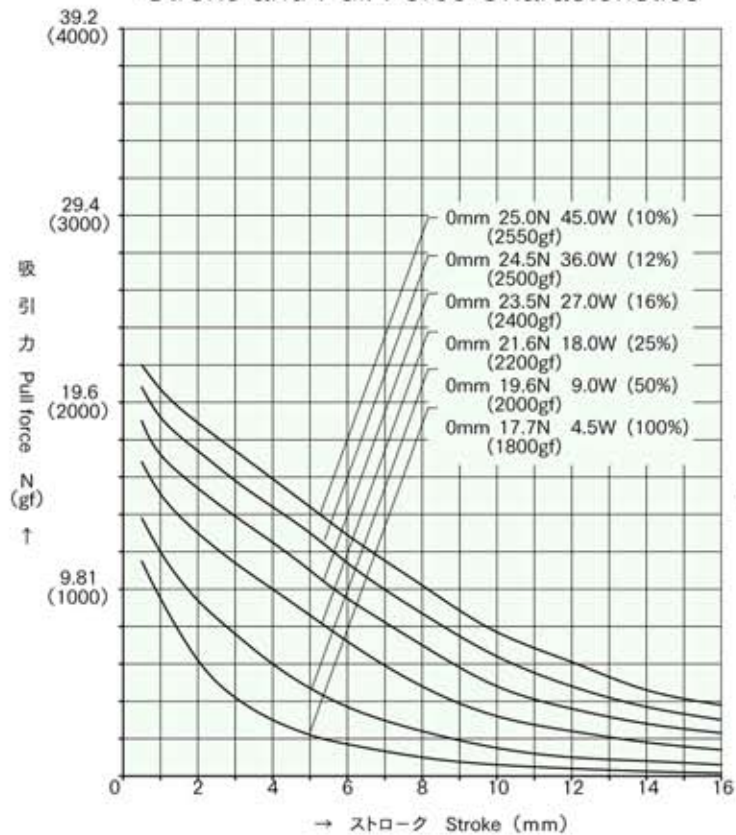

外形寸法
Dimensions

■ ストローク / 吸引力特性
Stroke and Pull Force Characteristics

■ 容量 / 吸引力特性
Power and Pull Force Characteristics

標準コイル表 連続定格 4.5W
Standard Coil Specifications
Cont. rating 4.5W

電圧 (V) Voltage	抵抗 (Ω) Resistance	電流 (mA) Current
6	8	750
12	32	375
24	128	188

● 総重量 : 138.0g
Total weight

● プランジャー重量 : 28.0g
Plunger weight