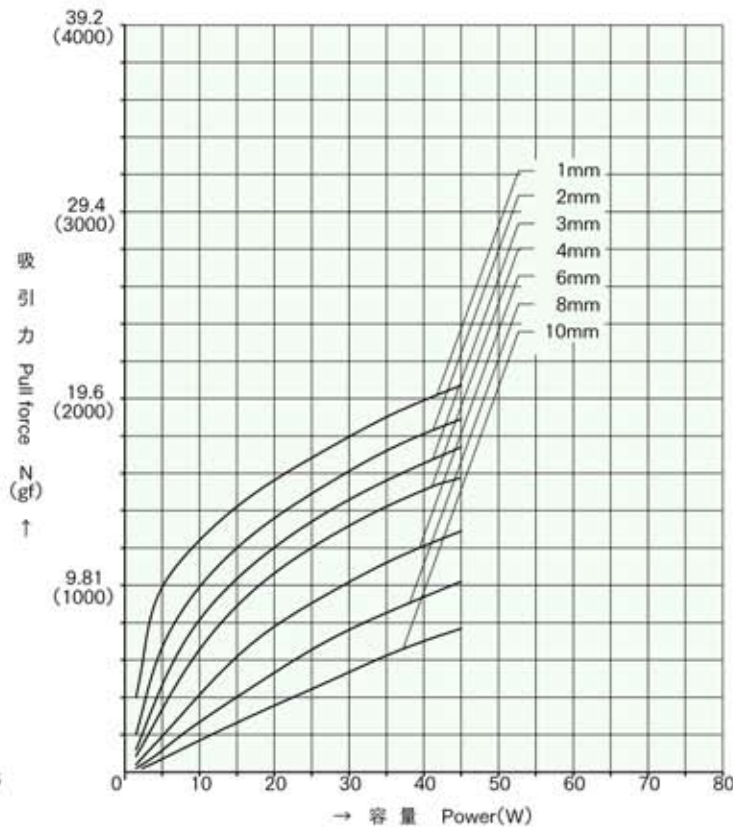

外形寸法
Dimensions

■ ストローク / 吸引力特性
Stroke and Pull Force Characteristics

■ 容量 / 吸引力特性
Power and Pull Force Characteristics

標準コイル表 連続定格 4.5W
Standard Coil Specifications
Cont. rating 4.5W

電圧 (V) Voltage	抵抗 (Ω) Resistance	電流 (mA) Current
6	8	750
12	32	375
24	128	188

● 総重量 : 138.0g
Total weight

● プランジャー重量 : 28.0g
Plunger weight