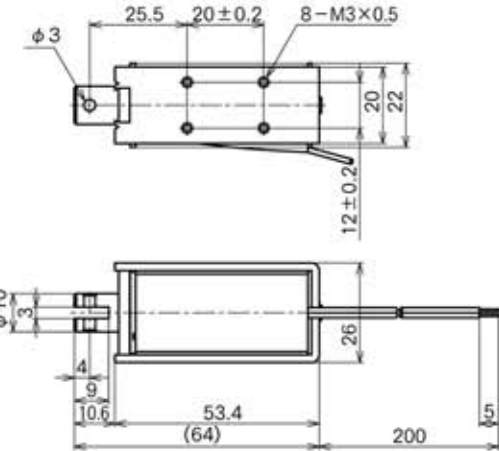

外形寸法
Dimensions

■ ストローク / 吸引力特性
Stroke and Pull Force Characteristics

■ 容量 / 吸引力特性
Power and Pull Force Characteristics

標準コイル表 連続定格 4.5W
Standard Coil Specifications
Cont. rating 4.5W

電圧 (V) Voltage	抵抗 (Ω) Resistance	電流 (mA) Current
6	8	750
12	32	375
24	128	188

● 総重量 : 138.0g
Total weight

● プランジャー重量 : 28.0g
Plunger weight