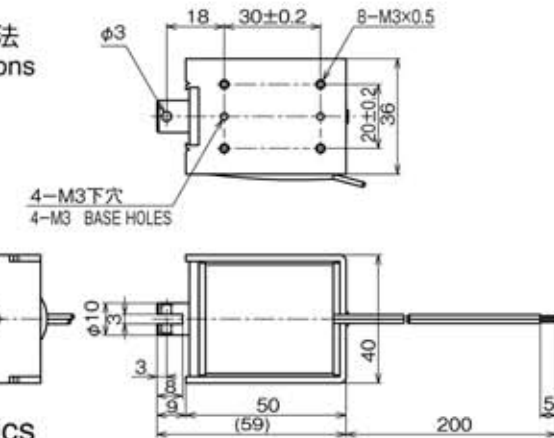

外形寸法
Dimensions

■ ストローク / 吸引力特性
Stroke and Pull Force Characteristics

■ 容量 / 吸引力特性
Power and Pull Force Characteristics

標準コイル表 連続定格 7.5W
Standard Coil Specifications
Cont. rating 7.5W

電圧 (V) Voltage	抵抗 (Ω) Resistance	電流 (mA) Current
6	4.8	1250
12	19.2	625
24	77	312

- 総重量 : 294.0g
Total weight
- プランジャー重量 : 25.5g
Plunger weight