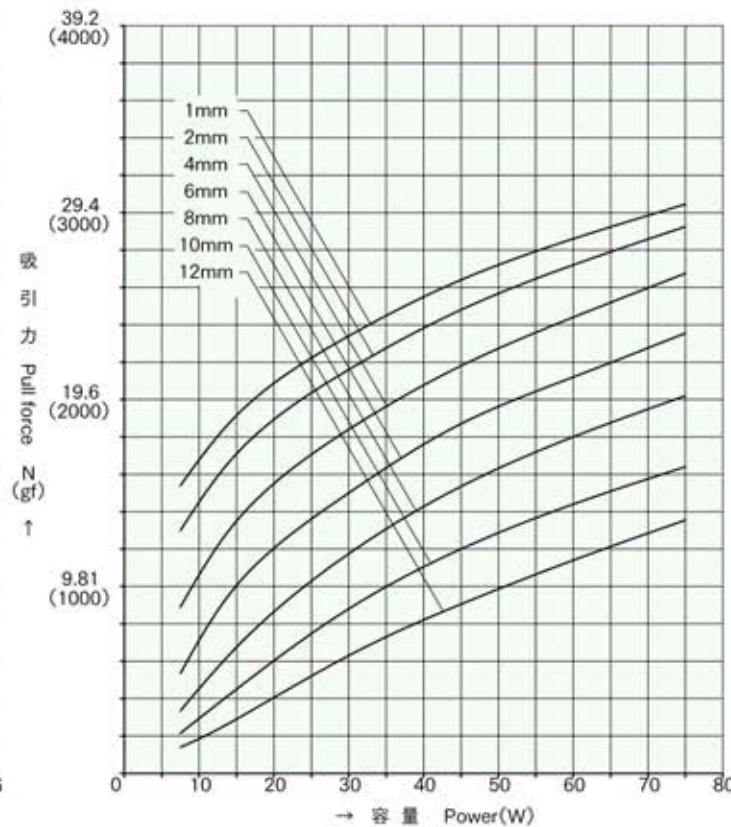

外形寸法
Dimensions

■ ストローク / 吸引力特性
Stroke and Pull Force Characteristics

■ 容量 / 吸引力特性
Power and Pull Force Characteristics

標準コイル表 連続定格 7.5W
Standard Coil Specifications
Cont. rating 7.5W

電圧 (V) Voltage	抵抗 (Ω) Resistance	電流 (mA) Current
6	4.8	1250
12	19.2	625
24	77	312

- 総重量 : 294.0g
Total weight
- プランジャー重量 : 25.5g
Plunger weight