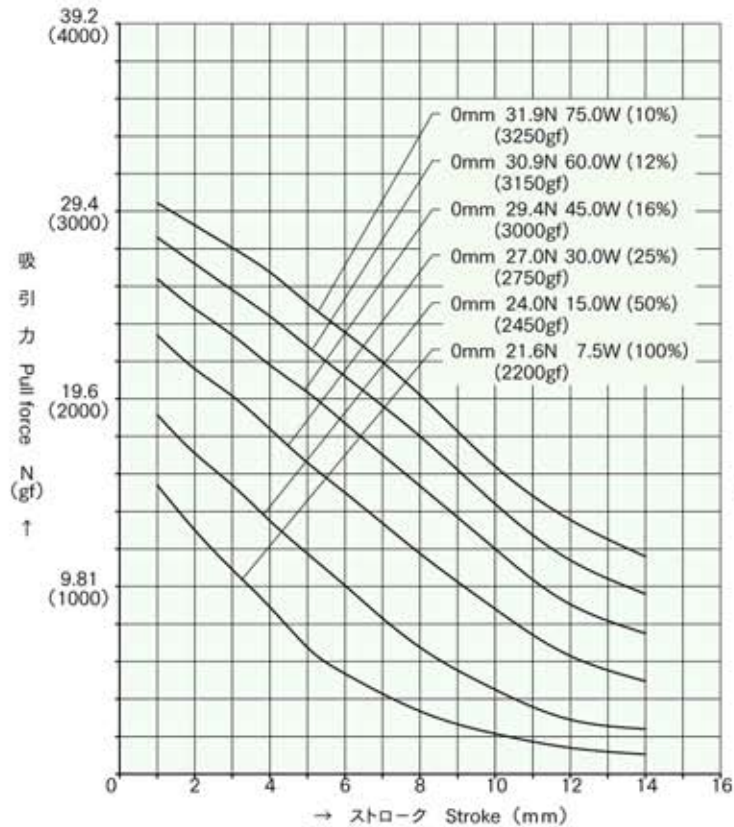

外形寸法
Dimensions

■ ストローク / 吸引力特性
Stroke and Pull Force Characteristics

■ 容量 / 吸引力特性
Power and Pull Force Characteristics

標準コイル表 連続定格 7.5W
Standard Coil Specifications
Cont. rating 7.5W

電圧 (V) Voltage	抵抗 (Ω) Resistance	電流 (mA) Current
6	4.8	1250
12	19.2	625
24	77	312

- 総重量 : 294.0g
Total weight
- プランジャー重量 : 25.5g
Plunger weight