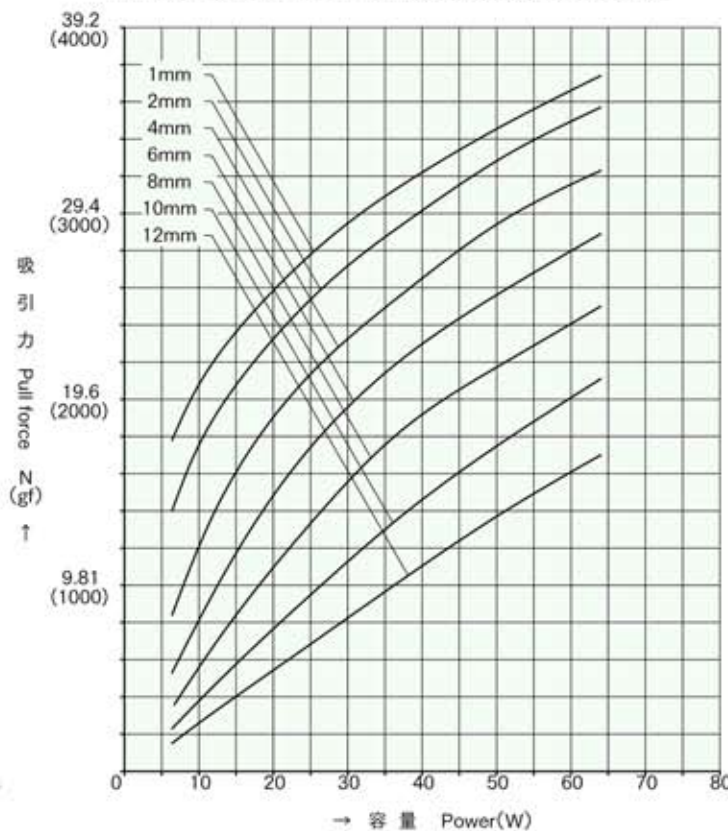

TDS-12CS

外形寸法
Dimensions

■ ストローク / 吸引力特性
Stroke and Pull Force Characteristics

■ 容量 / 吸引力特性
Power and Pull Force Characteristics

標準コイル表 連続定格 6.4W
Standard Coil Specifications
Cont. rating 6.4W

電圧 (V) Voltage	抵抗 (Ω) Resistance	電流 (mA) Current
6	5.6	1071
12	22.5	533
24	90	267

- 総重量 : 273.0g
Total weight
- プランジャー重量 : 38.3g
Plunger weight