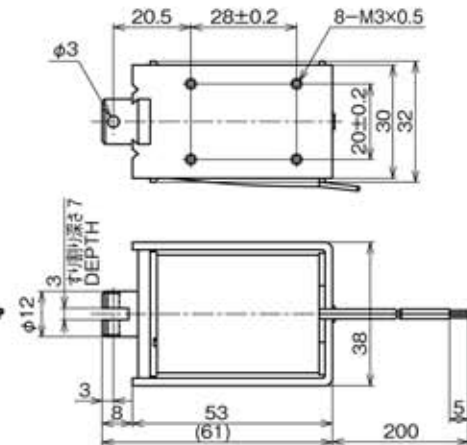

TDS-12CS

外形寸法
Dimensions

■ ストローク / 吸引力特性
Stroke and Pull Force Characteristics

■ 容量 / 吸引力特性
Power and Pull Force Characteristics

標準コイル表 連続定格 6.4W
Standard Coil Specifications
Cont. rating 6.4W

電圧 (V) Voltage	抵抗 (Ω) Resistance	電流 (mA) Current
6	5.6	1071
12	22.5	533
24	90	267

- 総重量 : 273.0g
Total weight
- プランジャー重量 : 38.3g
Plunger weight