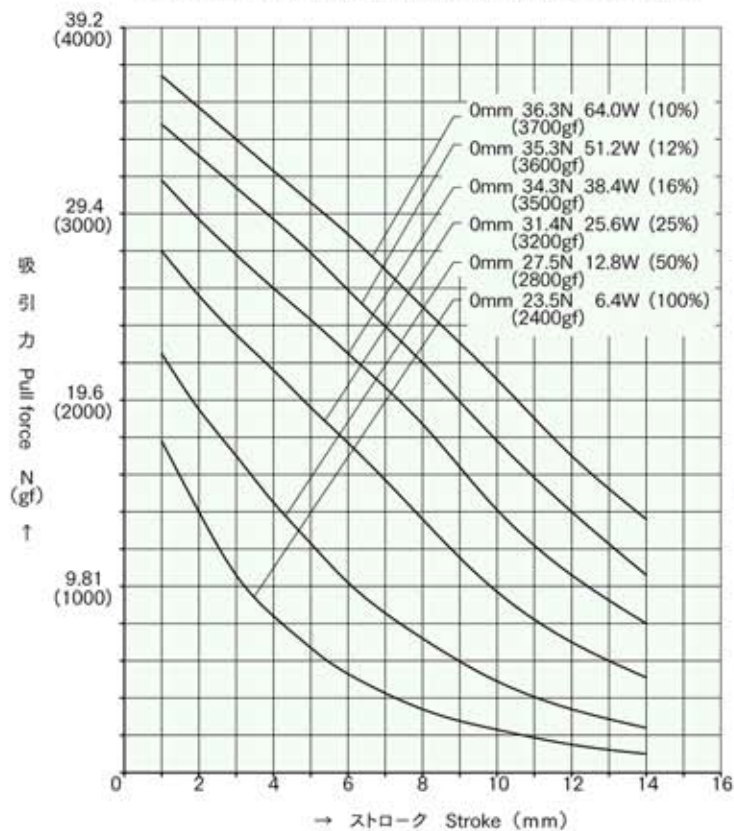

TDS-12CS

外形寸法
Dimensions

■ ストローク / 吸引力特性
Stroke and Pull Force Characteristics

■ 容量 / 吸引力特性
Power and Pull Force Characteristics

標準コイル表 連続定格 6.4W
Standard Coil Specifications
Cont. rating 6.4W

電圧 (V) Voltage	抵抗 (Ω) Resistance	電流 (mA) Current
6	5.6	1071
12	22.5	533
24	90	267

- 総重量 : 273.0g
Total weight
- プランジャー重量 : 38.3g
Plunger weight