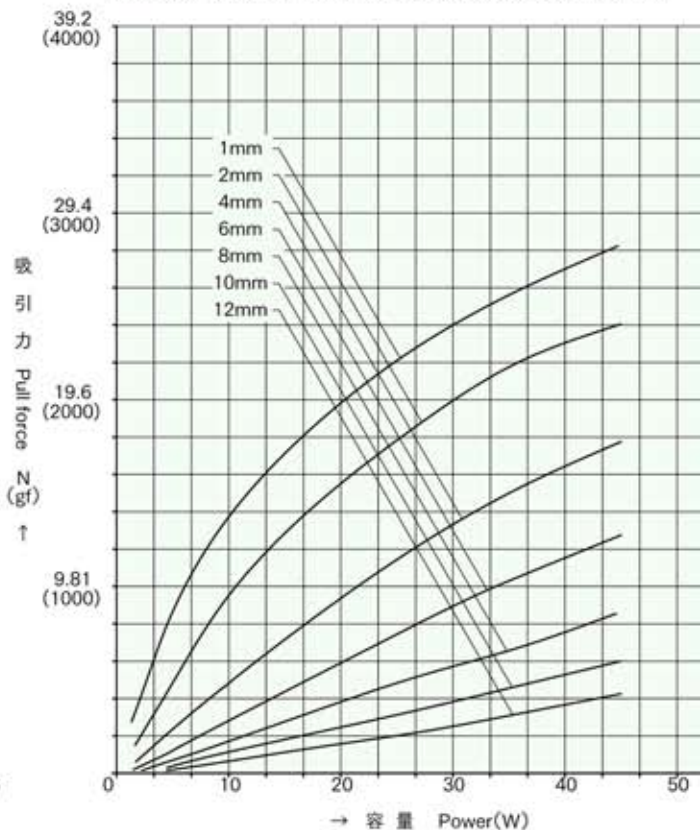

■ ストローク / 吸引力特性  
Stroke and Pull Force Characteristics

■ 容量 / 吸引力特性  
Power and Pull Force Characteristics

標準コイル表 連続定格 4.5W  
Standard Coil Specifications  
Cont. rating 4.5W

電圧 (V) Voltage	抵抗 (Ω) Resistance	電流 (mA) Current
6	8	750
12	32	375
24	128	188

- 総重量 : 133.0g  
Total weight
- プランジャー重量 : 31.0g  
Plunger weight