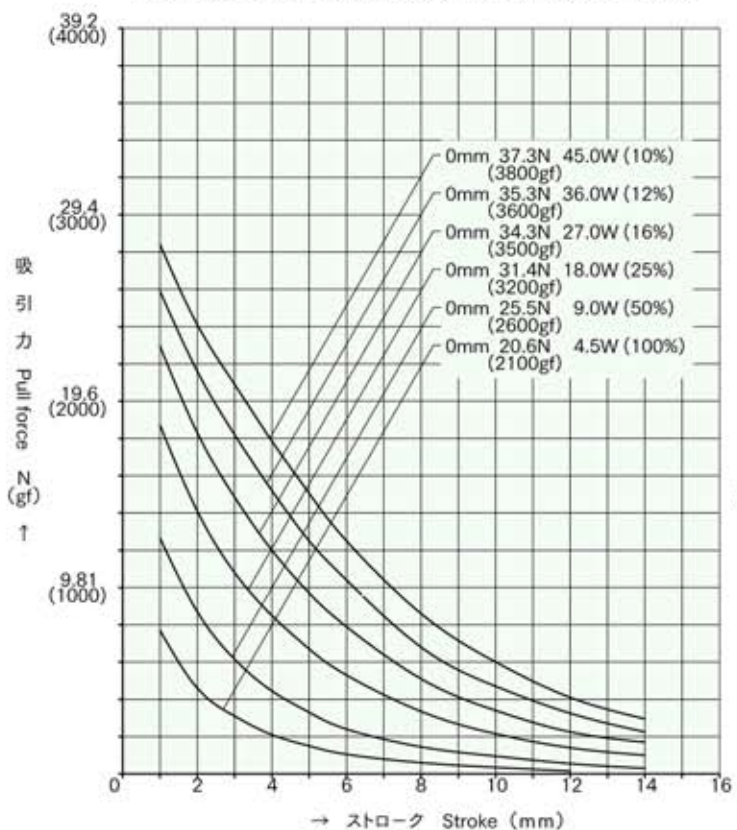

■ ストローク / 吸引力特性  
Stroke and Pull Force Characteristics

■ 容量 / 吸引力特性  
Power and Pull Force Characteristics

標準コイル表 連続定格 4.5W  
Standard Coil Specifications  
Cont. rating 4.5W

電圧 (V) Voltage	抵抗 (Ω) Resistance	電流 (mA) Current
6	8	750
12	32	375
24	128	188

- 総重量 : 133.0g  
Total weight
- プランジャー重量 : 31.0g  
Plunger weight