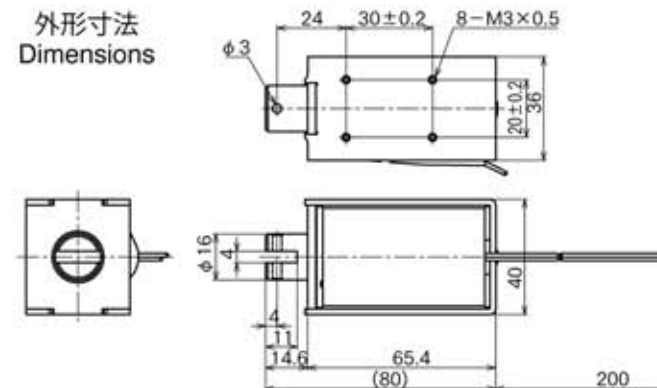

外形寸法
Dimensions

■ ストローク / 吸引力特性
Stroke and Pull Force Characteristics

■ 容量 / 吸引力特性
Power and Pull Force Characteristics

標準コイル表 連続定格 9.5W
Standard Coil Specifications
Cont. rating 9.5W

電圧 (V) Voltage	抵抗 (Ω) Resistance	電流 (mA) Current
6	3.8	1579
12	15.2	789
24	60.6	396

- 総重量: 452.0g
Total weight
- プランジャー重量: 92.5g
Plunger weight