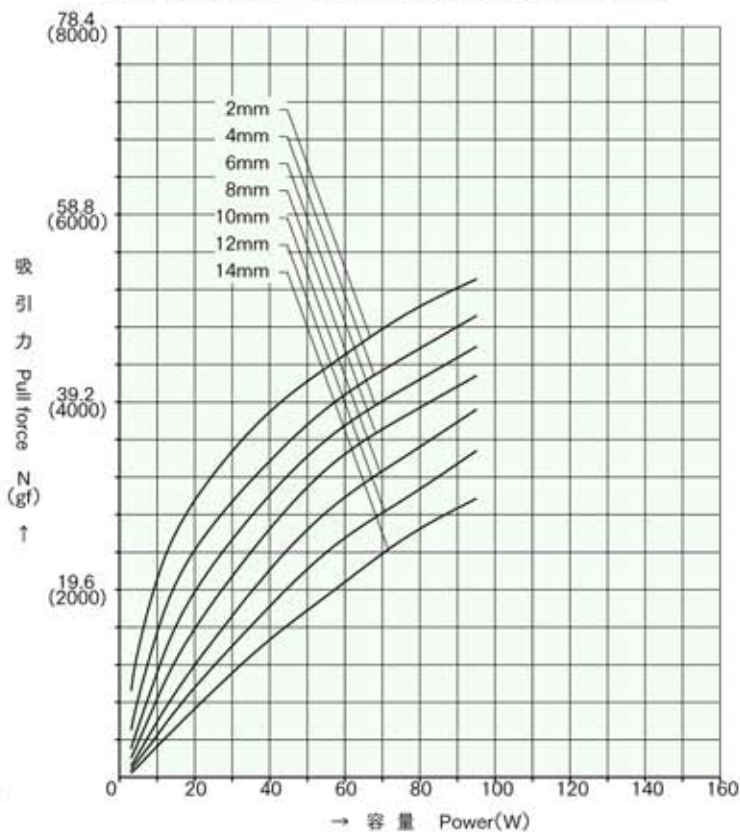

外形寸法
Dimensions

■ ストローク / 吸引力特性
Stroke and Pull Force Characteristics

■ 容量 / 吸引力特性
Power and Pull Force Characteristics

標準コイル表 連続定格 9.5W
Standard Coil Specifications
Cont. rating 9.5W

電圧 (V) Voltage	抵抗 (Ω) Resistance	電流 (mA) Current
6	3.8	1579
12	15.2	789
24	60.6	396

- 総重量: 452.0g
Total weight
- プランジャー重量: 92.5g
Plunger weight