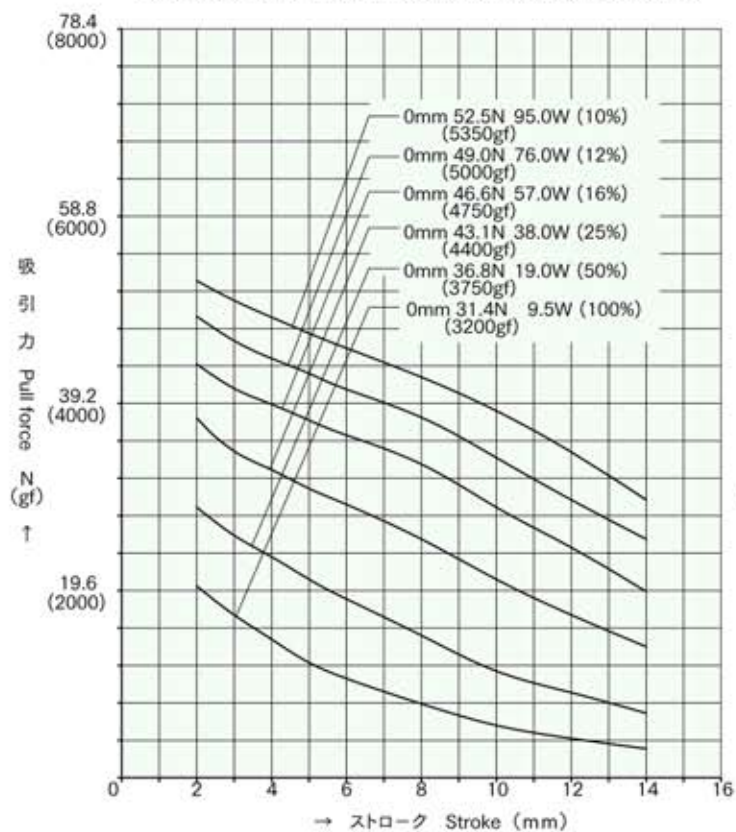

外形寸法
Dimensions

■ ストローク / 吸引力特性
Stroke and Pull Force Characteristics

■ 容量 / 吸引力特性
Power and Pull Force Characteristics

標準コイル表 連続定格 9.5W
Standard Coil Specifications
Cont. rating 9.5W

電圧 (V) Voltage	抵抗 (Ω) Resistance	電流 (mA) Current
6	3.8	1579
12	15.2	789
24	60.6	396

- 総重量: 452.0g
Total weight
- プランジャー重量: 92.5g
Plunger weight